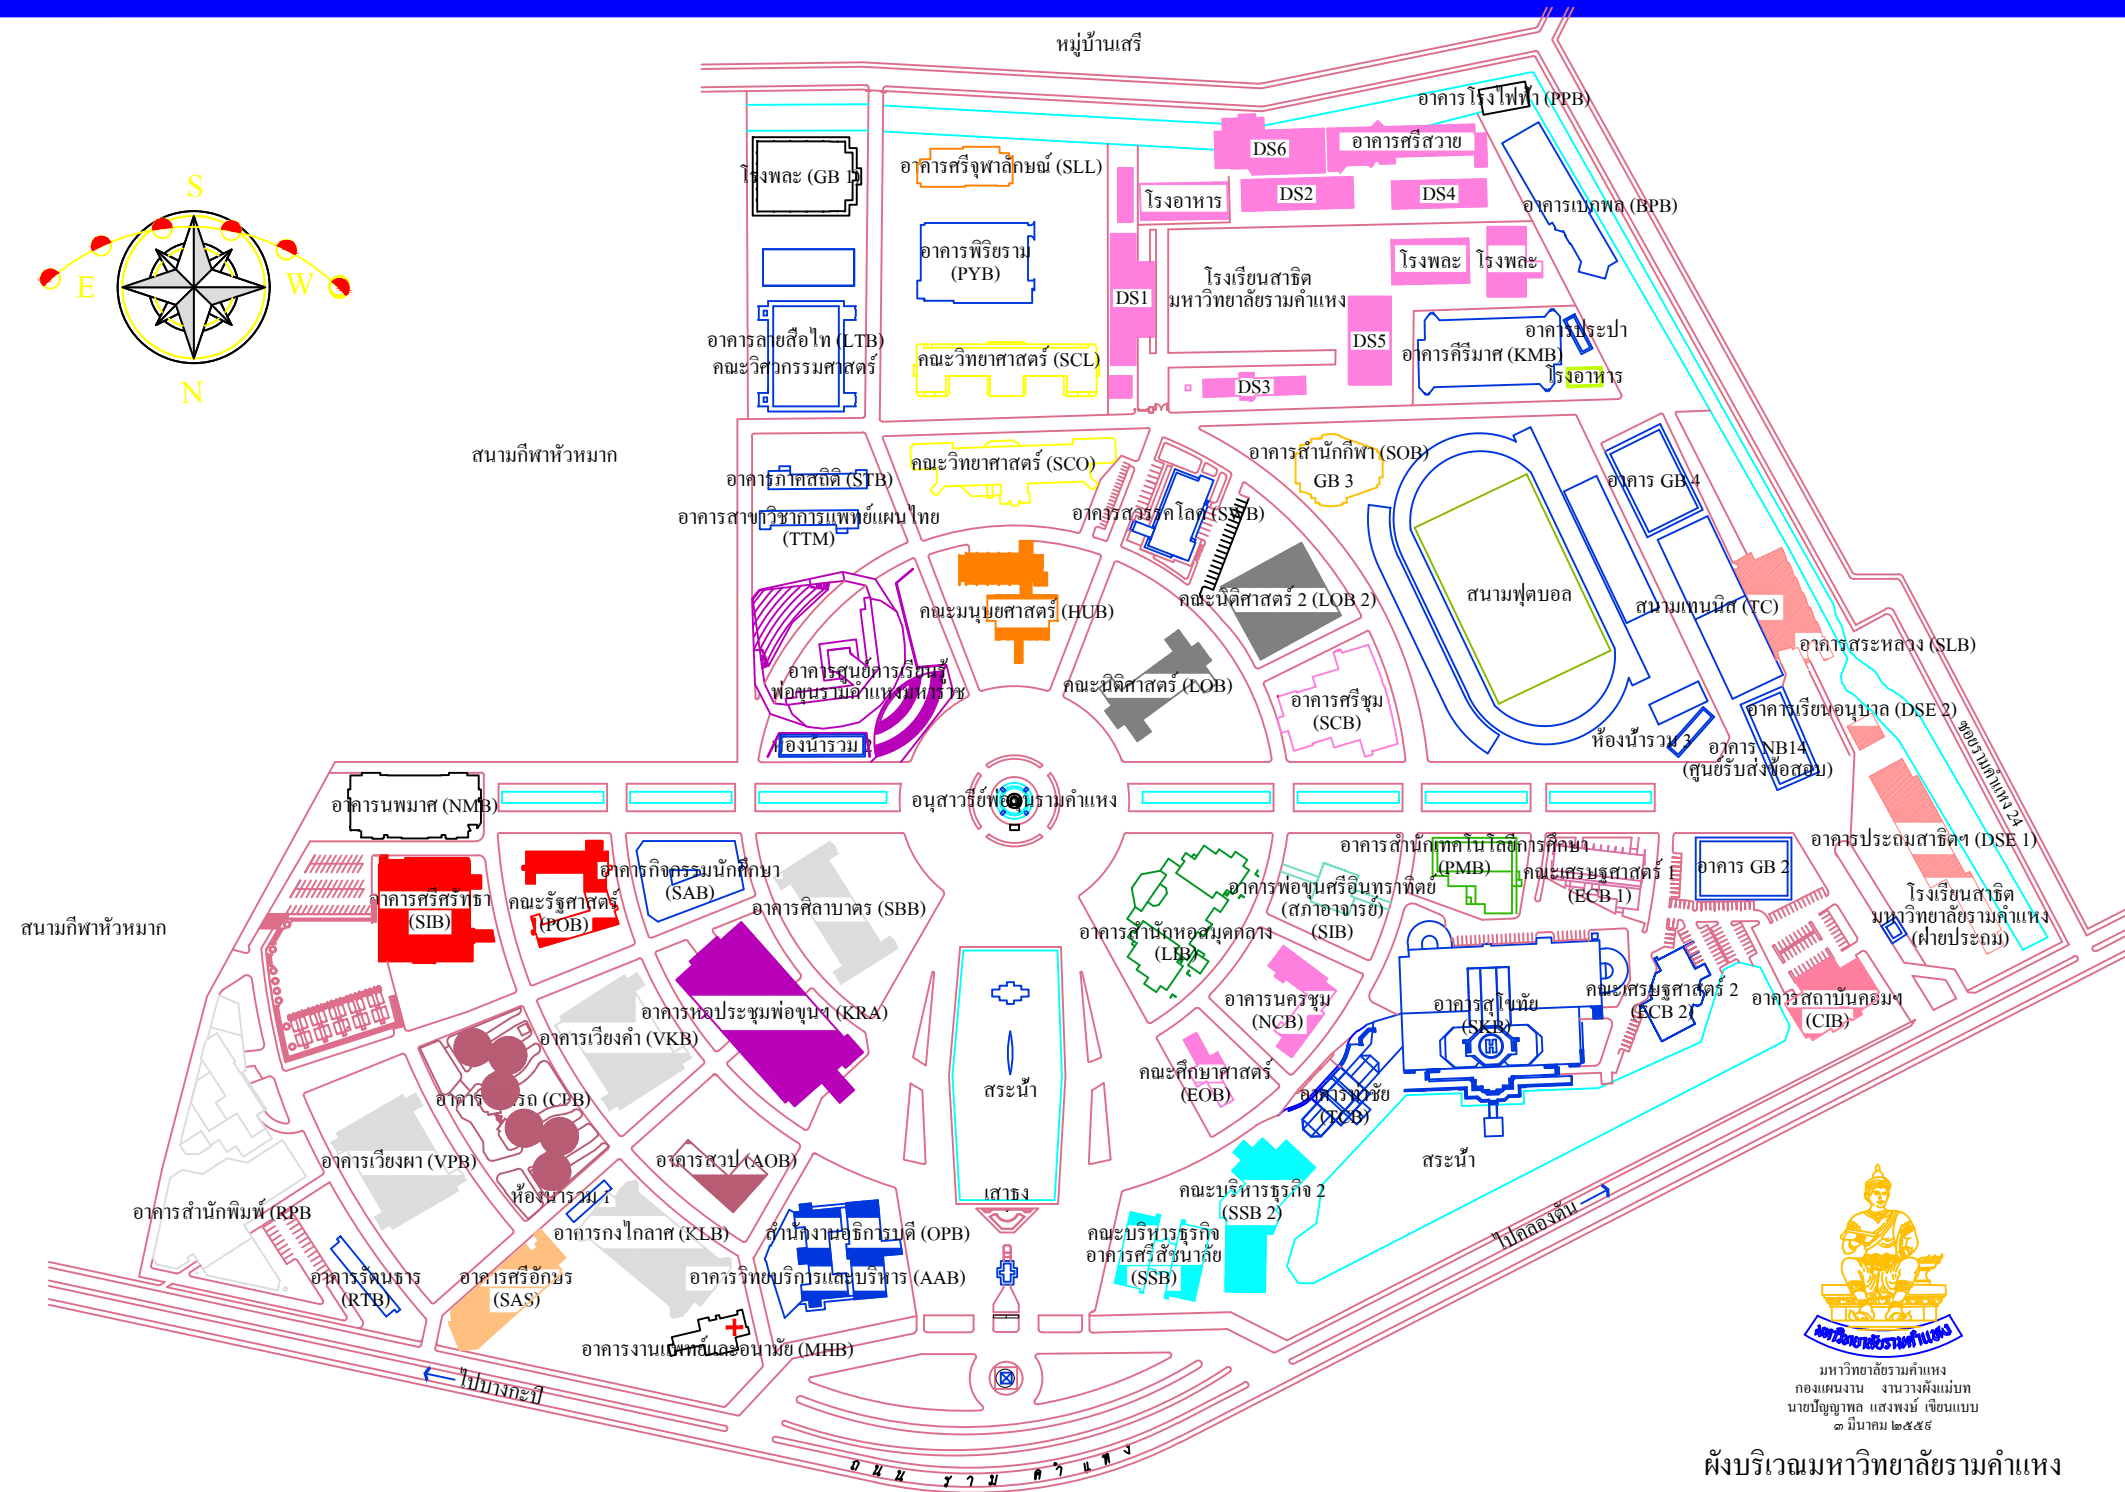

หมู่บ้านเสรี

สนามกีฬาหัวหมาก

สนามกีฬาหัวหมาก

มหาวิทยาลัยรามคำแหง
กองแผนงาน งานวางผังแม่บท
นายปัญญาพล แสงพงษ์ เขียนแบบ
๑ มีนาคม ๒๕๕๕

ผังบริเวณมหาวิทยาลัยรามคำแหง